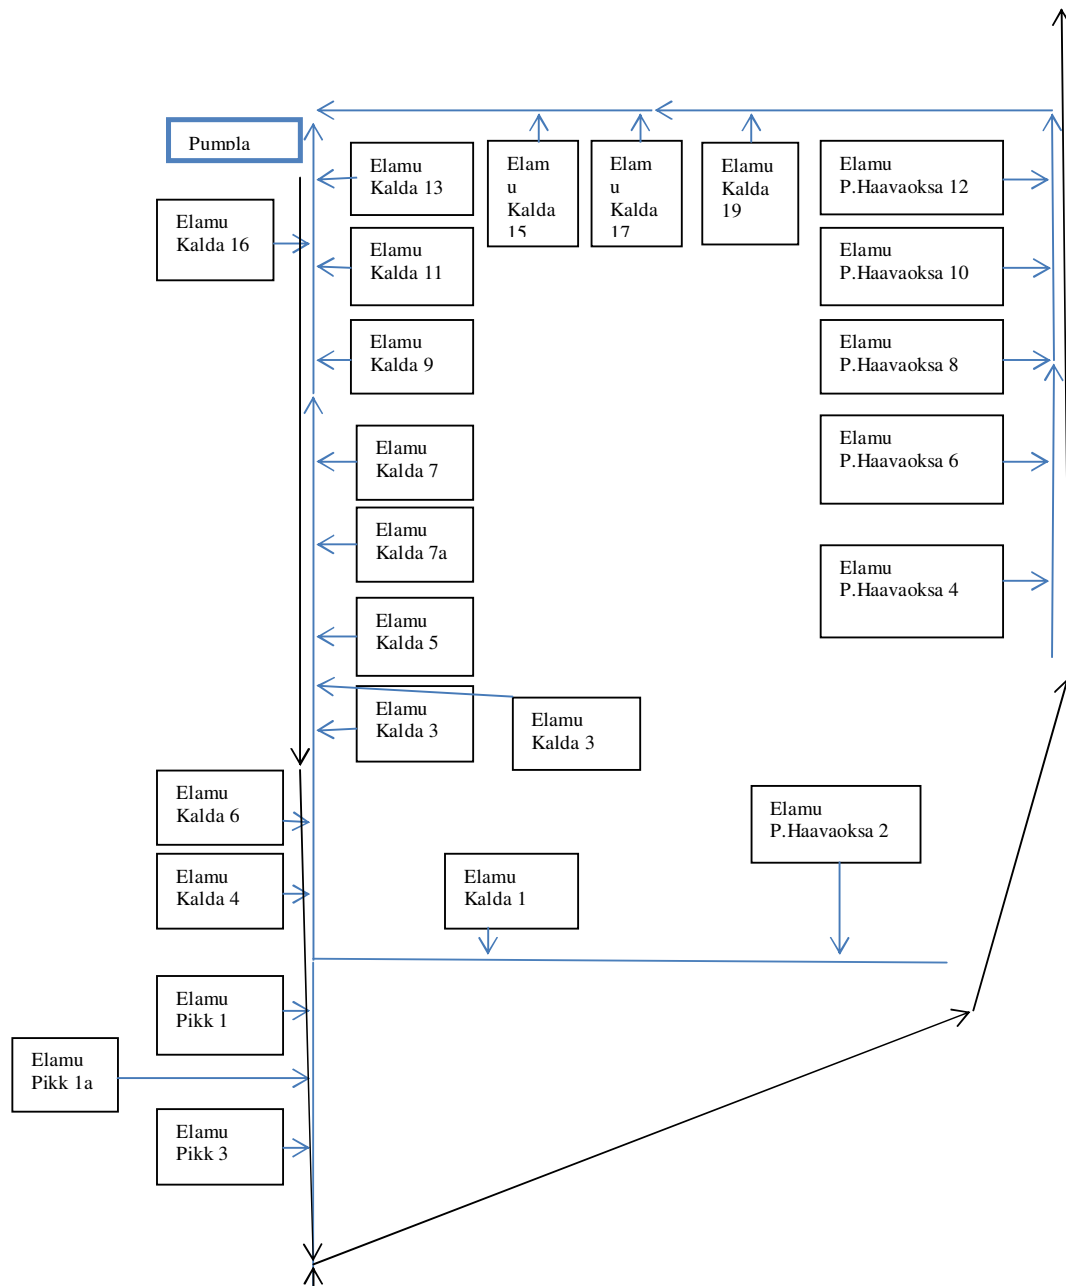

Skeem 1 Värskala aleviku veevõtu plokkskeem

Skeem 1 järg

Skeem 2 Värskaleviku heitvee ärajuhtimise plokkiskeem

Skeem 2 järg

Skeem 2 järg

Isevolne trass

Survetrass