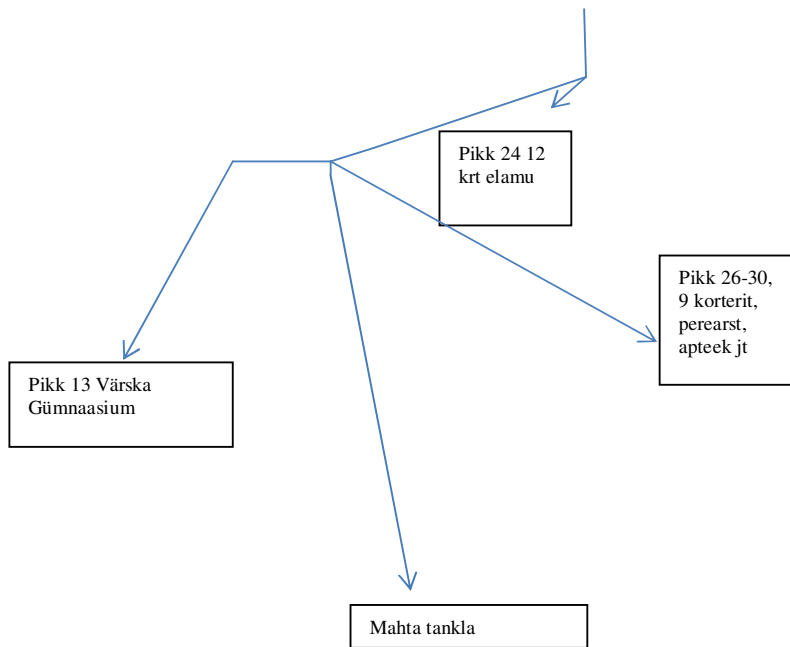

Skeem 1 Värskala aleviku veevõtu plokkskeem

Skeem 1 järg

Skeem 2 Värskaleviku heitvee ärajuhtimise plokkiskeem

Skeem 2 järg

Skeem 2 järg

Isevolne trass

Survetrass