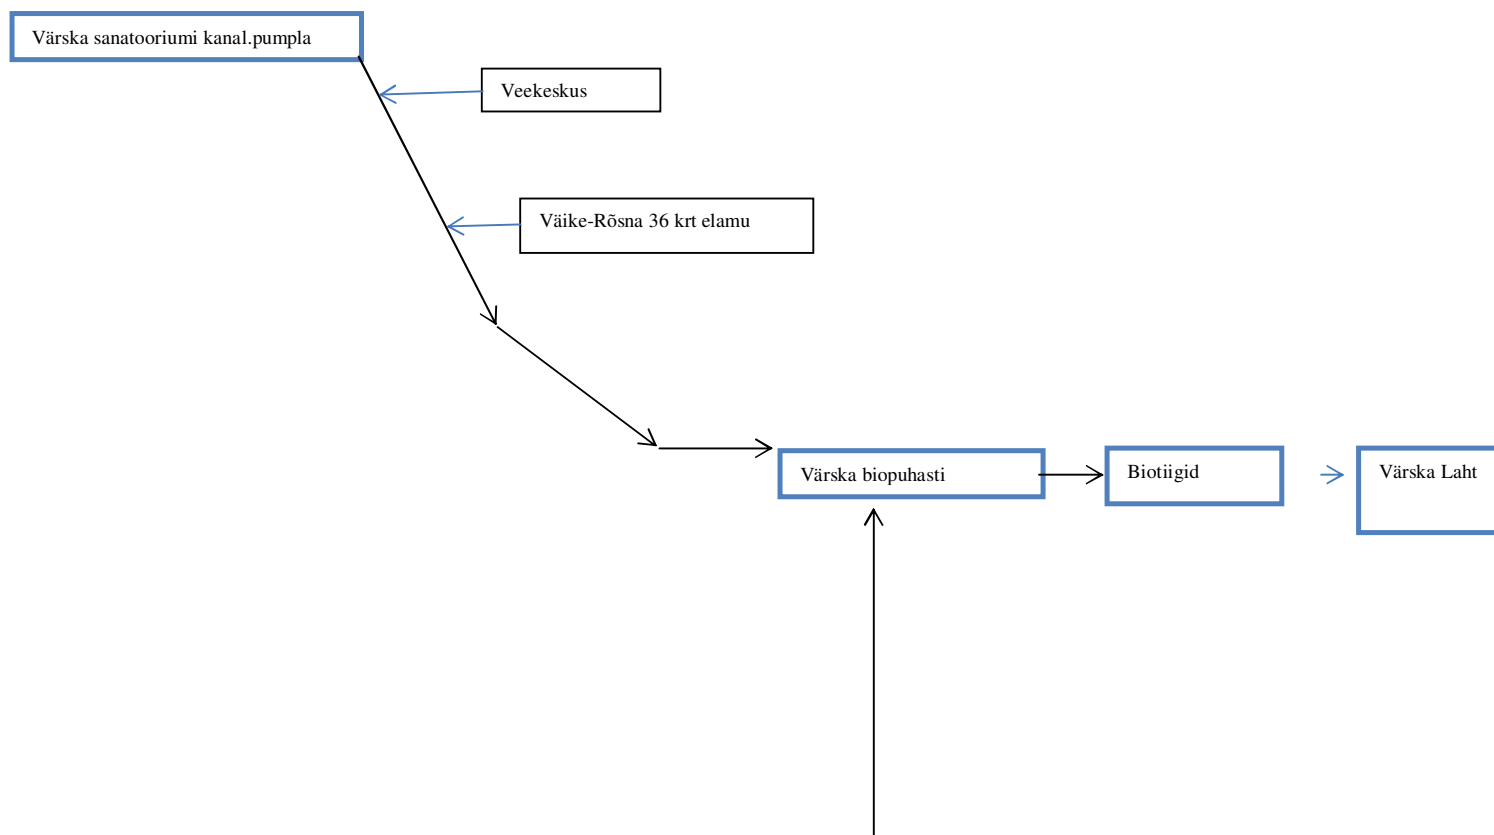

Skeem 1 Värskala aleviku veevõtu plokkskeem

Skeem 1 järg

Skeem 2 Värskaleviku heitvee ärajuhtimise plokkiskeem

Skeem 2 järg

Skeem 2 järg

Isevolne trass

Survetrass