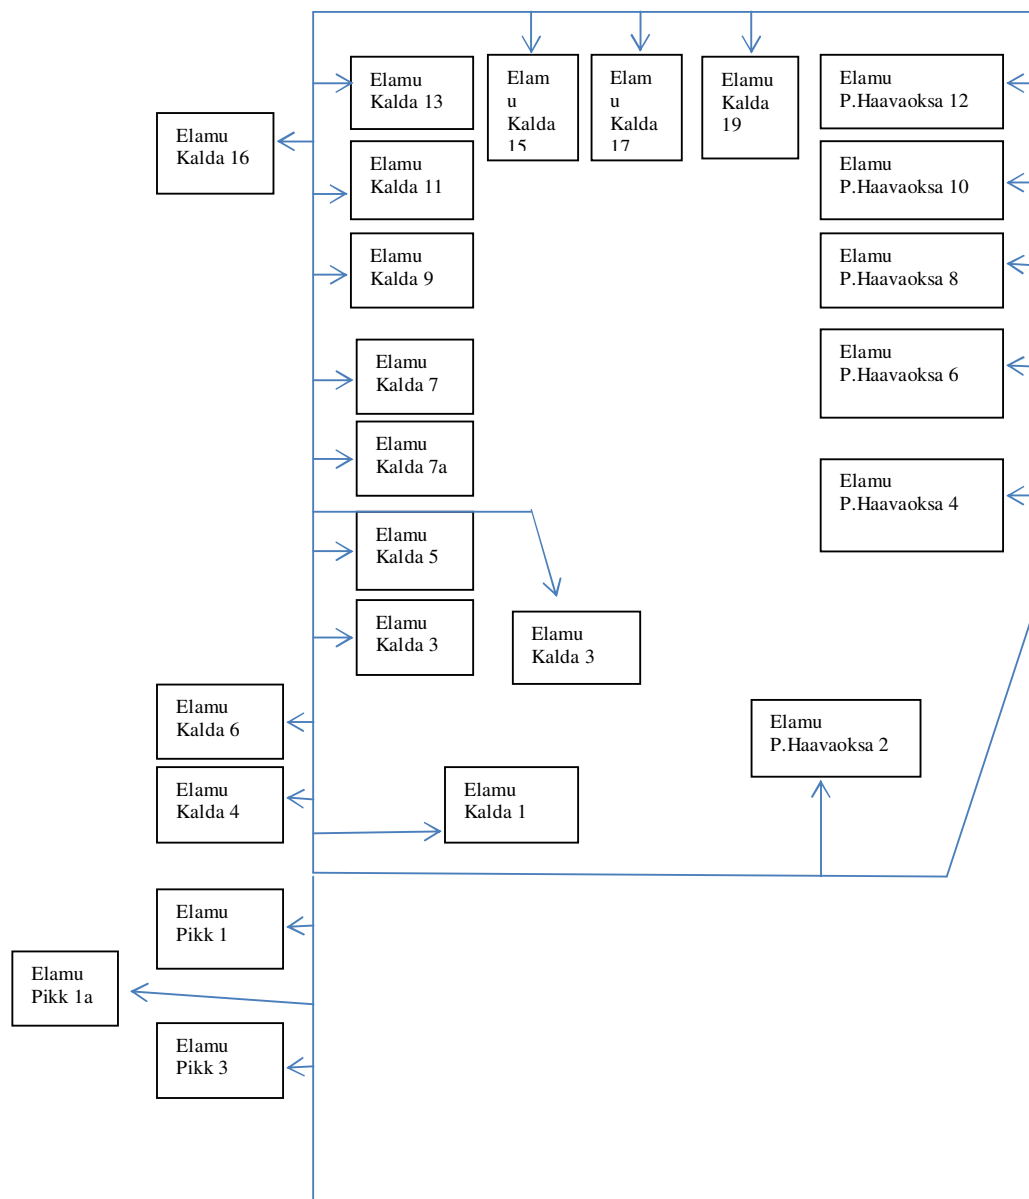

Skeem 1 Värskala aleviku veevõtu plokkskeem

Skeem 1 järg

Skeem 2 Värskaleviku heitvee ärajuhtimise plokkiskeem

Skeem 2 järg

Skeem 2 järg

Isevolne trass

Survetrass