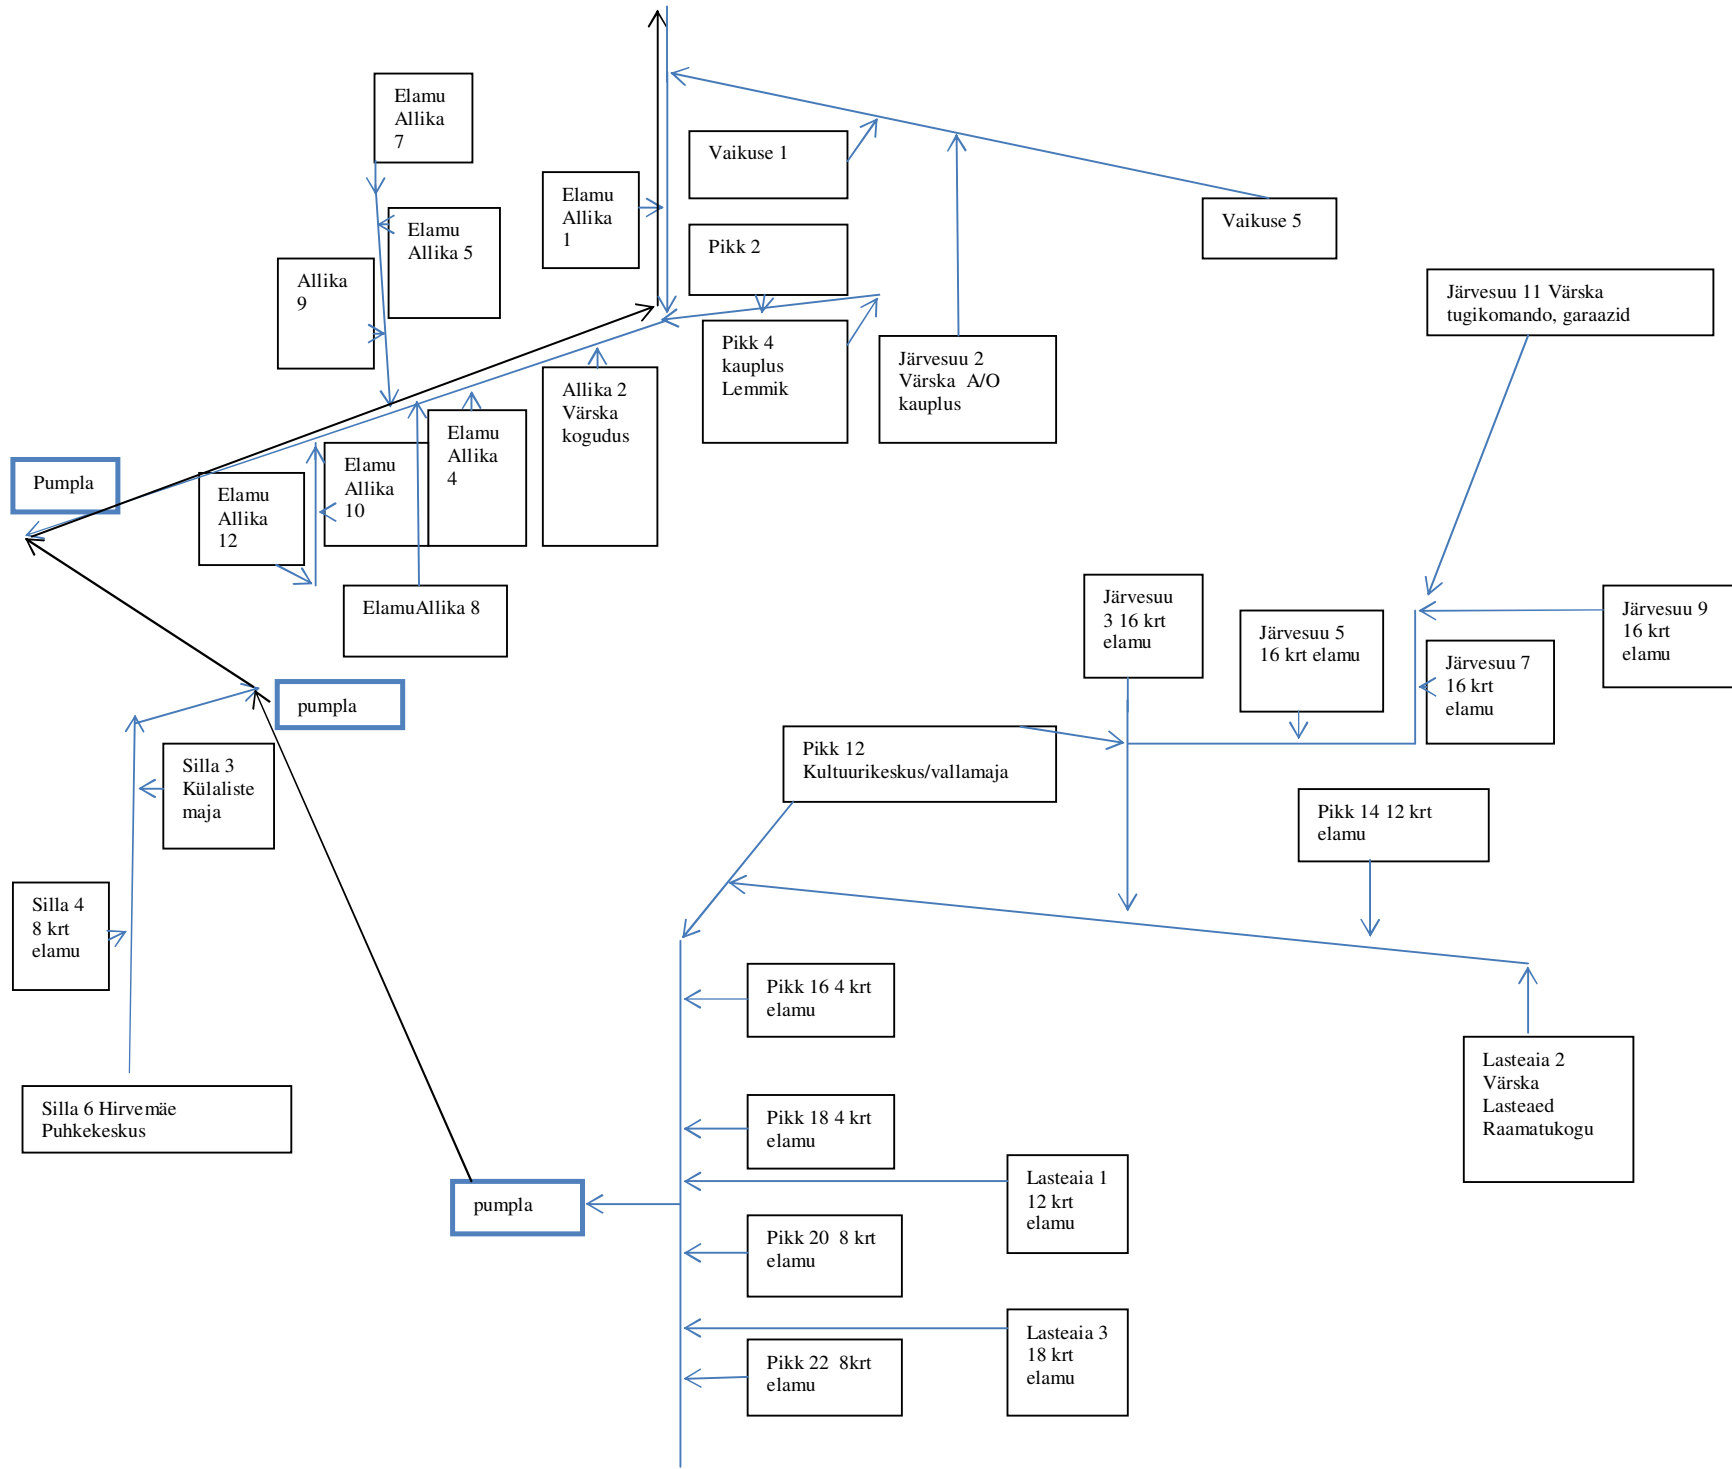

Skeem 1 Värskala aleviku veevõtu plokkskeem

Skeem 1 järg

Skeem 2 Värskaleviku heitvee ärajuhtimise plokkiskeem

Skeem 2 järg

Skeem 2 järg

Isevolne trass

Survetrass