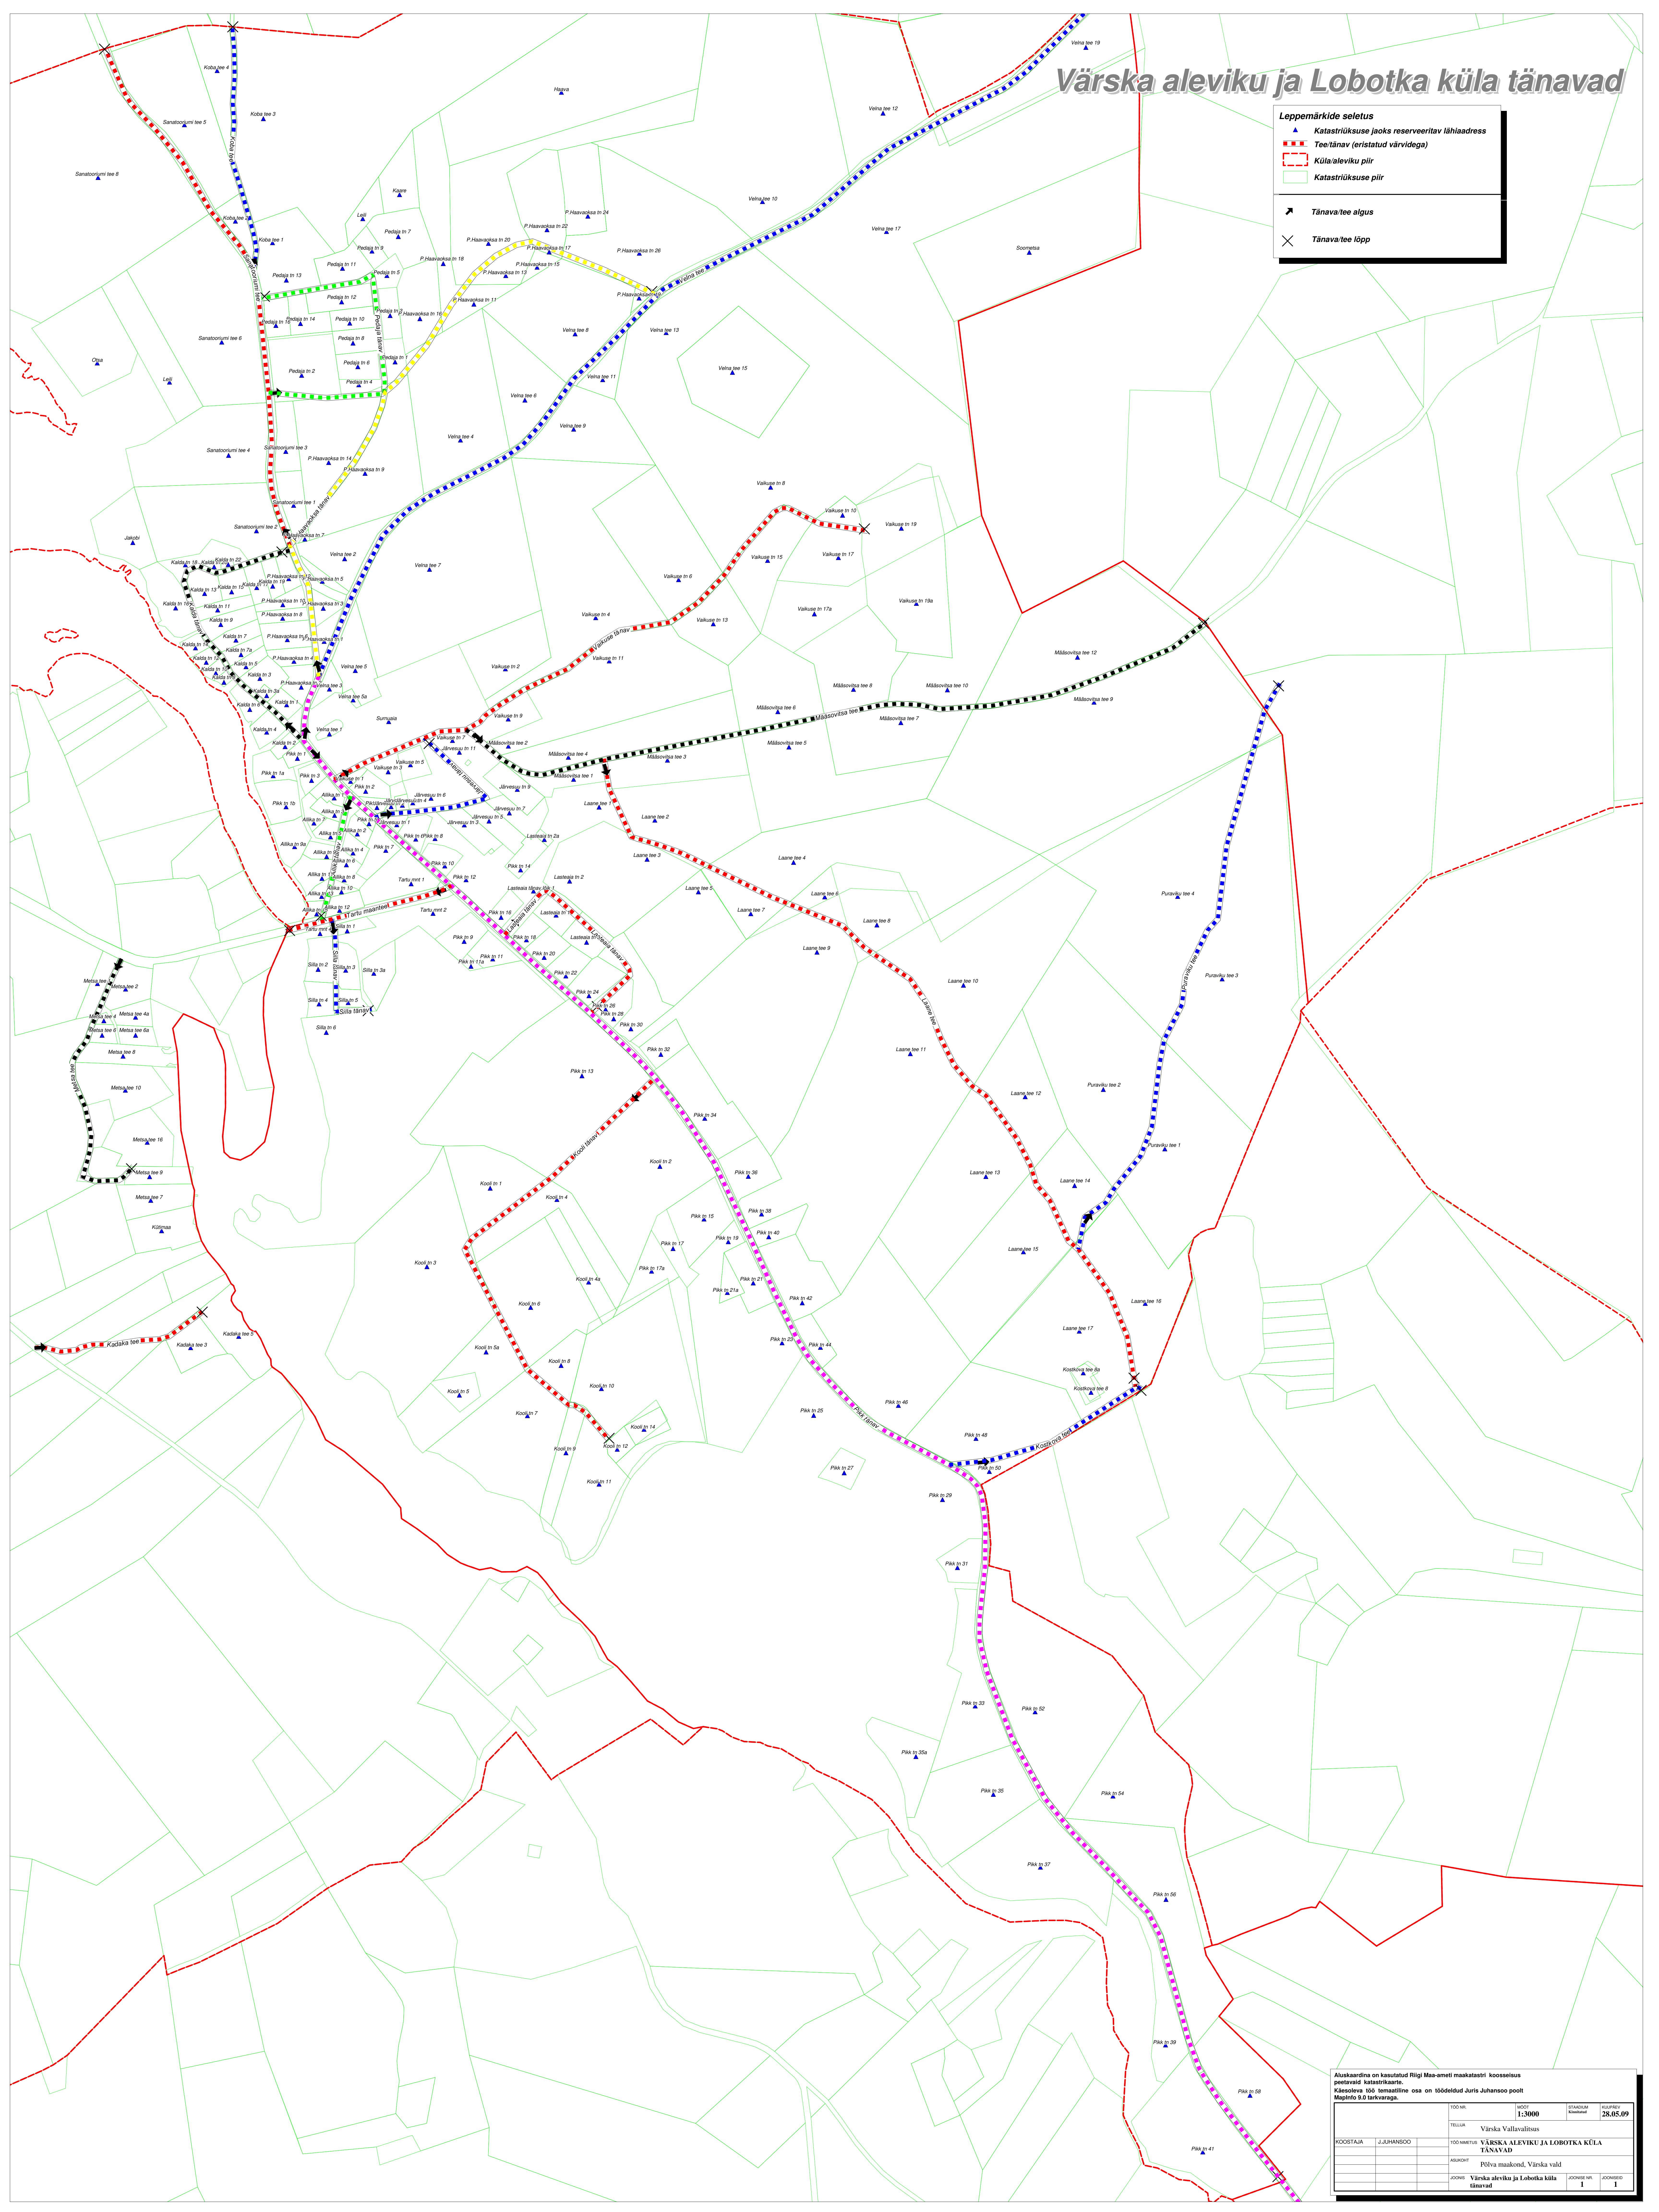

Väraska aleviku ja Lobotka küla tänavad

Leppemärkide seletus

- ▲ Katastrikuse jaoks reserveeritud lähiaadress
- Tee-tänav (eristatud värvidega)
- Küla/aleviku piir
- Katastrikuse piir
- Tänav/tee algus
- ✕ Tänav/tee lõpp

Aluskaardina on kasutatud Riigi Maas-ametli maakatastri koosseisus peetavaid katastrikaarte. Käesoleva loo temaatiline osa on töödeldud Juris Juhaneoo poolt MapInfo 5.0 tarkvaraga.

ROOSTAJA	J. JUHANEK	100%	1:3000	28.05.09	
TEKST	Väraska Vallavalitsus				
100% NÄETAV	VÄRSKA ALEVIKU JA LOBOTKA KÜLA TÄNAVAD				
ABIKOHTE	Põlva maakond, Väraska vald				
JOONIS	Väraska aleviku ja Lobotka küla tänavad	JOONIS NR	1	JOONISID	1